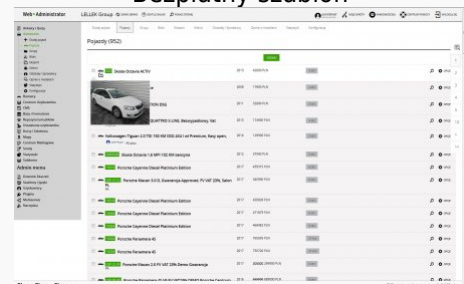

znaku wodnego do  
zdjęcia

- dodawanie filmów np.:  
Youtube
- dodawanie dokumentacji  
pojazdu (karta wozu,  
wycena Eurotax, itd.)
- wyróżnianie wybranych  
ofert
- eksport ofert
- zarządzanie oddziałami i  
sprzedawcami
- uruchamianie systemu  
opini klienta o marce i  
modelach
- przypisywanie pojazdów  
do sprzedawców
- indywidualne konta  
sprzedawców w systemie
- funkcja CRM. Umożliwia  
zapis wszystkich zapytań  
ze strony:
  - zapytań o samochód
  - propozycji sprzedaży  
samochodu
  - zapytań o wyszukanie  
konkretnej oferty

- BMW -> BMWPremium  
Selection lub oznaczenie  
pojazdu objętego  
odpowiednią promocją  
czy preferencyjnym  
kredytem. Oznaczenia  
mogą być małym  
obrazkiem widocznej na  
liście pojazdów oraz w  
ofercie. Mogą być  
również widoczne na  
zdjęciach jako znak  
wodny dzięki czemu  
będą także  
wyeksponowane w  
ofercie na otomoto.
- generowanie wydruków dokumentów:
    - Umów
    - Dokumentów jazdy próbnej
    - Wydruków dla klientów
    - Kartek za szybę
    - innych dowolnych dokumentówWydruki mogą być dodatkowo konfigurowane oraz rozbudowywane na życzenie i w zależności od potrzeb.
  - Łatwe powielanie ofert o podobnych parametrach
  - **Możliwość** zaimportowania ogłoszeń z otomoto
  - Raporty sprzedaży
  - Statystyki ofert

Zobacz [strony dealerów i komisów samochodowych](#), które

oparte są na systemie WebAdministrator.

[strona dla dealera](#), [strona dla autokomisu](#), [program dla dealera](#), [program dla komisji](#), [program dla autokomisy](#)

WebAdministrator dla Dealerów

Bezpłatny szablon

Lista pojazdów